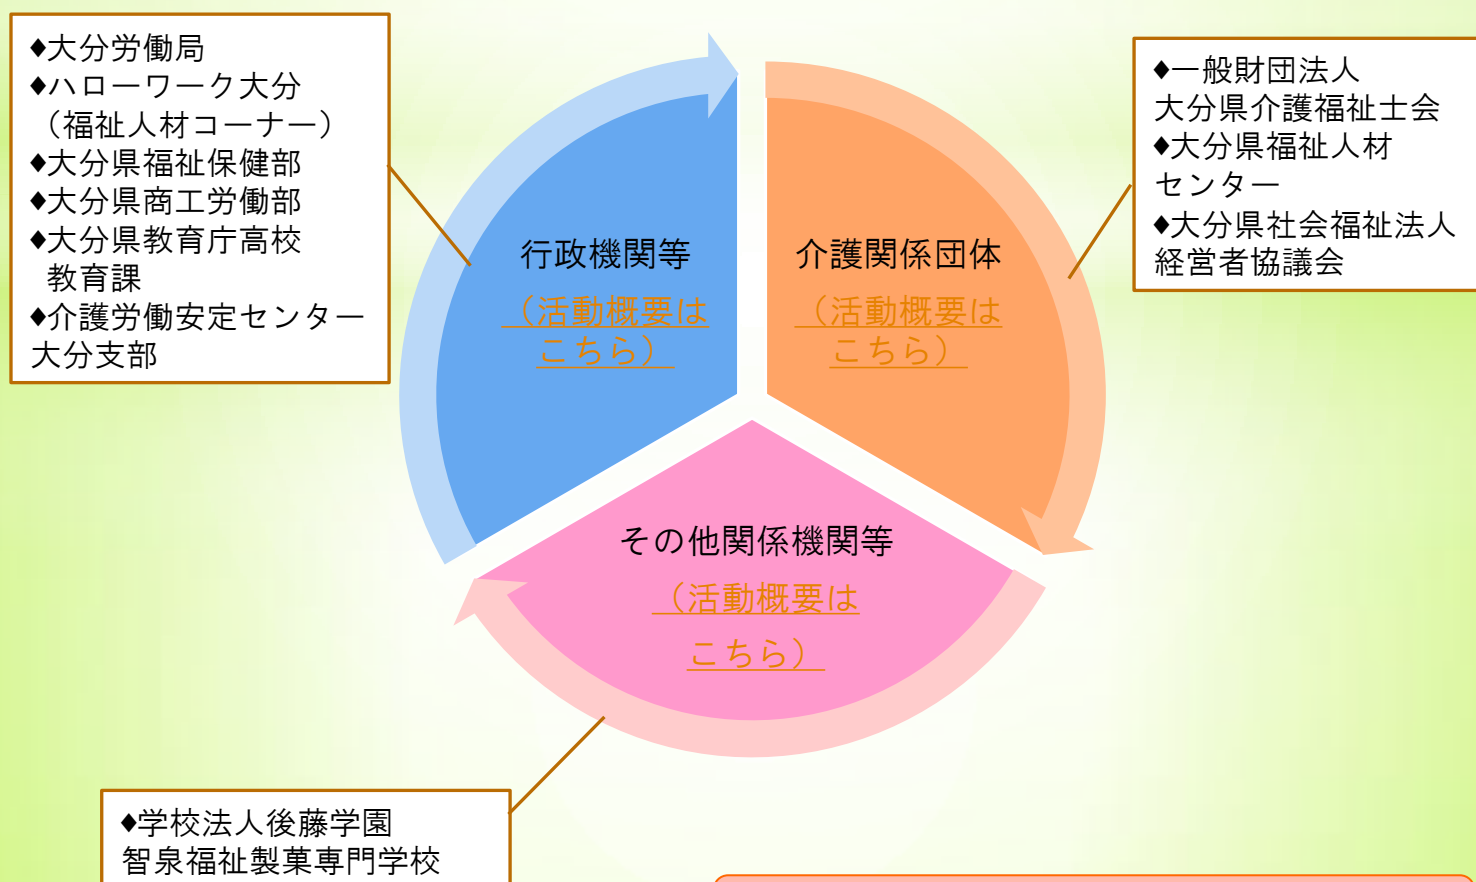

介護のお仕事に興味のある方、介護職の皆様へ

介護労働懇談会とは

安心して働くことができる介護事業所の職場作り、介護分野の人材確保及び定着を図るため、地域において、介護労働関係機関等から構成されるネットワークを設置しています。

相互の施策、事業に対する理解の促進、情報交換・共有等、地域の実情に応じた役割を担うことを主な活動内容としています。

懇談会構成

各団体ホームページURLはこちら